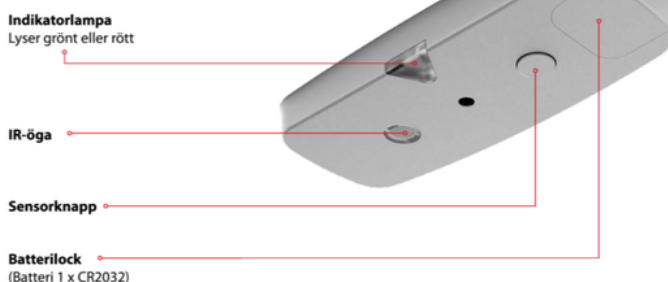

Innohome Spislarm SGS1010 enkel spisvakt

Art nr. 1420-1

Specifikationer

Typ av larm	Värmelarm
Funktion	Larm vid för hög temperatur
Säkerhetsfunktioner	Varningslarm vid borttagning och lågt batteri
Garanti	2 år
CE-märkning	Ja
Batteri	3 V CR2032 (ingår)
Batteritid	Upp till 5 år
Produktmått	90 × 37 × 13 mm
Larmsignal	80 dB (1 m)
Max monteringshöjd	100 cm från spisen

Beskrivning

Innohome SGS1010 är ett intelligent spislarm som varnar vid farligt höga temperaturer innan rök och brand uppstår. Med självlärande teknik anpassar sig larmet efter användarens matlagning och minskar risken för falsklarm.

Spislarmet är enkelt att montera utan kablar eller elektrisk installation och fungerar med alla typer av spisar. Det är en effektiv och prisvärd säkerhetslösning för alla hem, särskilt för äldre eller personer som behöver extra trygghet i köket.